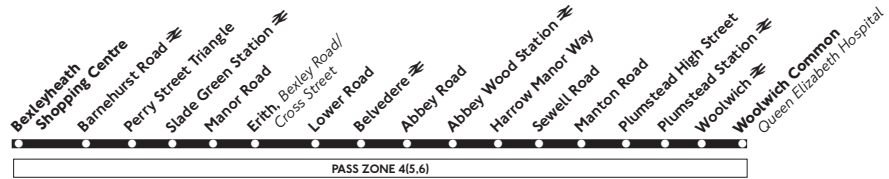

469

Daily

Bexleyheath - Erith - Woolwich

Mondays to Fridays

Bexleyheath Shopping Centre	0505	0520	0535	0550	0603	0616	0628	0640	0653	0707	0721	0735	0750	0805	0820	0835	0850	0905
Barnehurst Station	0509	0524	0539	0554	0607	0620	0632	0644	0657	0711	0725	0740	0755	0810	0825	0840	0855	0910
Perry Street Triangle	0512	0527	0542	0557	0610	0623	0635	0647	0700	0714	0728	0743	0758	0813	0828	0843	0858	0913
Slade Green Station	0518	0533	0548	0603	0616	0629	0641	0653	0706	0720	0735	0750	0805	0820	0835	0850	0905	0920
Erith Bexley Road/Cross Street	0524	0539	0554	0609	0622	0635	0647	0659	0712	0727	0742	0757	0812	0827	0842	0857	0912	0927
Belvedere Station Belvedere	0529	0544	0559	0614	0627	0640	0653	0706	0719	0734	0749	0804	0819	0834	0849	0904	0919	0934
Abbey Wood Station	0534	0549	0604	0619	0632	0645	0658	0711	0725	0740	0755	0810	0825	0840	0855	0910	0925	0940
Sewell Road Devenish Road	0538	0553	0608	0623	0636	0649	0703	0717	0731	0746	0801	0816	0831	0846	0901	0916	0931	0945
Plumstead Station	0548	0603	0618	0633	0646	0700	0715	0730	0754	0800	0815	0830	0845	0900	0915	0930	0944	0957
Woolwich Arsenal Station	0551	0606	0621	0636	0650	0705	0720	0735	0750	0805	0820	0835	0850	0905	0920	0934	0947	1000
Woolwich Queen Elizabeth Hospital	0556	0611	0626	0641	0656	0711	0726	0741	0756	0811	0826	0841	0856	0911	0926	0940	0953	1006

Bexleyheath Shopping Centre	0920	1420	1434	1448	1503	1518	1533	1548	1603	1618		1733	1748	1803	1818	1833	1848	
Barnehurst Station	0925	1425	1439	1453	1508	1523	1538	1608	1623			1738	1753	1808	1823	1838	1853	
Perry Street Triangle	0928	1428	1442	1456	1511	1526	1542	1557	1612	1627		1742	1757	1812	1827	1841	1856	
Slade Green Station	0935	Then every	1435	1449	1503	1518	1533	1549	1604	1619	1634	Then every	1749	1804	1819	1834	1848	1903
Erith Bexley Road/Cross Street	0942		1442	1456	1510	1525	1539	1555	1610	1625	1640		1755	1810	1825	1840	1854	1909
Belvedere Station Belvedere	0948	15	1448	1502	1516	1531	1546	1602	1617	1632	1646	15	1801	1816	1831	1846	1900	1915
Abbey Wood Station	0954	mins until	1454	1508	1522	1537	1552	1608	1623	1638	1652	mins until	1807	1822	1837	1852	1906	1921
Sewell Road Devenish Road	0959		1459	1513	1528	1543	1558	1614	1629	1644	1658		1813	1828	1843	1858	1912	1927
Plumstead Station	1011		1511	1525	1540	1555	1610	1626	1641	1656	1710		1825	1840	1855	1910	1924	1938
Woolwich Arsenal Station	1014		1514	1528	1543	1558	1613	1629	1644	1659	1713		1828	1843	1858	1913	1927	1941
Woolwich Queen Elizabeth Hospital	1020		1520	1535	1550	1605	1620	1635	1650	1705	1719		1834	1848	1903	1918	1932	1946