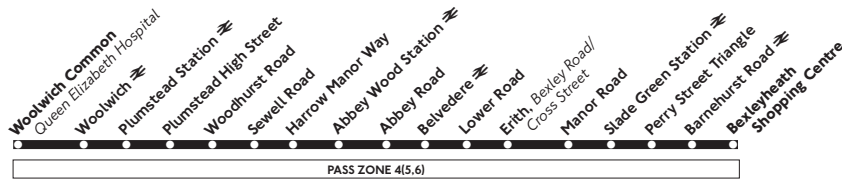

469

Woolwich - Erith - Bexleyheath

Daily

PASS ZONE 4(5,6)

Mondays to Fridays

Woolwich Queen Elizabeth Hospital	0505		0620	0633	0645	0657	0709	0723	0737		0907	0920		1420	1434	
Woolwich Arsenal Station	0510		0625	0638	0650	0702	0714	0728	0743		0913	0927		1427	1441	
Plumstead Station	0512		0627	0641	0653	0705	0717	0731	0746		0916	0931		1431	1445	
Sewell Road Devenish Road	0522	Then every	0637	0651	0704	0717	0730	0745	0800	Then every	0930	0945	Then every	1445	1459	
Abbey Wood Station	0526		0641	0655	0708	0721	0734	0749	0804		0934	0949		1449	1503	
Belvedere Station Belvedere	0531	15	0646	0700	0713	0727	0741	0756	0811	15	0941	0956	15	1456	1510	
Erith Bexley Road/Cross Street	0536	minutes	0651	0706	0720	0734	0748	0803	0818	minutes	0948	1003	minutes	1503	1517	
Slade Green Station	0543	until	0658	0713	0727	0741	0755	0810	0825	until	0955	1010	until	1510	1524	
Perry Street Triangle	0549		0704	0719	0733	0747	0801	0816	0831		1001	1016		1516	1530	
Barnehurst Station	0552		0707	0722	0736	0750	0804	0819	0834		1004	1019		1519	1533	
Bexleyheath Shopping Centre	0556		0711	0726	0741	0755	0809	0824	0839		1009	1024		1524	1539	
Woolwich Queen Elizabeth Hospital	1448	1503	1517		1702	1717	1732	1747	1802	1817	1832	1847	1902	1917	1932	2003
Woolwich Arsenal Station	1455	1510	1525		1710	1724	1739	1754	1809	1824	1838	1852	1907	1922	1937	2008
Plumstead Station	1459	1514	1529		1714	1728	1743	1758	1813	1828	1842	1856	1911	1926	1941	2011
Sewell Road Devenish Road	1513	1528	1543	Then every	1728	1742	1757	1812	1827	1842	1856	1910	1925	1940	1954	2007
Abbey Wood Station	1517	1532	1547	15	1732	1746	1801	1816	1831	1846	1900	1914	1929	1944	1958	2011
Belvedere Station Belvedere	1524	1539	1554	15	1739	1753	1808	1823	1838	1852	1906	1920	1935	1950	2004	2016
Erith Bexley Road/Cross Street	1531	1546	1601	minutes	1746	1800	1815	1830	1844	1858	1912	1926	1941	1955	2009	2021
Slade Green Station	1539	1554	1609	until	1754	1808	1823	1837	1851	1905	1919	1933	1948	2002	2016	2028
Perry Street Triangle	1545	1600	1615		1800	1814	1829	1842	1856	1910	1924	1938	1953	2007	2021	2033
Barnehurst Station	1548	1603	1618		1803	1817	1832	1845	1859	1913	1927	1941	1956	2010	2024	2036
Bexleyheath Shopping Centre	1554	1609	1624		1809	1823	1837	1850	1904	1918	1932	1946	2000	2014	2028	2040
Woolwich Queen Elizabeth Hospital	2023	2043		03 23 43				0003								
Woolwich Arsenal Station	2028	2048		08 28 48				0008								
Plumstead Station	2031	2051	Then	11 31 51				0011								
Sewell Road Devenish Road	2042	2102	every 20	22 42 02				0022								
Abbey Wood Station	2046	2106	minutes,	26 46 06				0026								
Belvedere Station Belvedere	2051	2111	at these	31 51 11	until			0031								
Erith Bexley Road/Cross Street	2056	2116	minutes	36 56 16				0036								
Slade Green Station	2103	2123	past the	43 03 23				0043								
Perry Street Triangle	2108	2128	hour	48 08 28				0048								
Barnehurst Station	2111	2131		51 11 31				0051								
Bexleyheath Shopping Centre	2115	2135		55 15 35				0055								

Saturdays